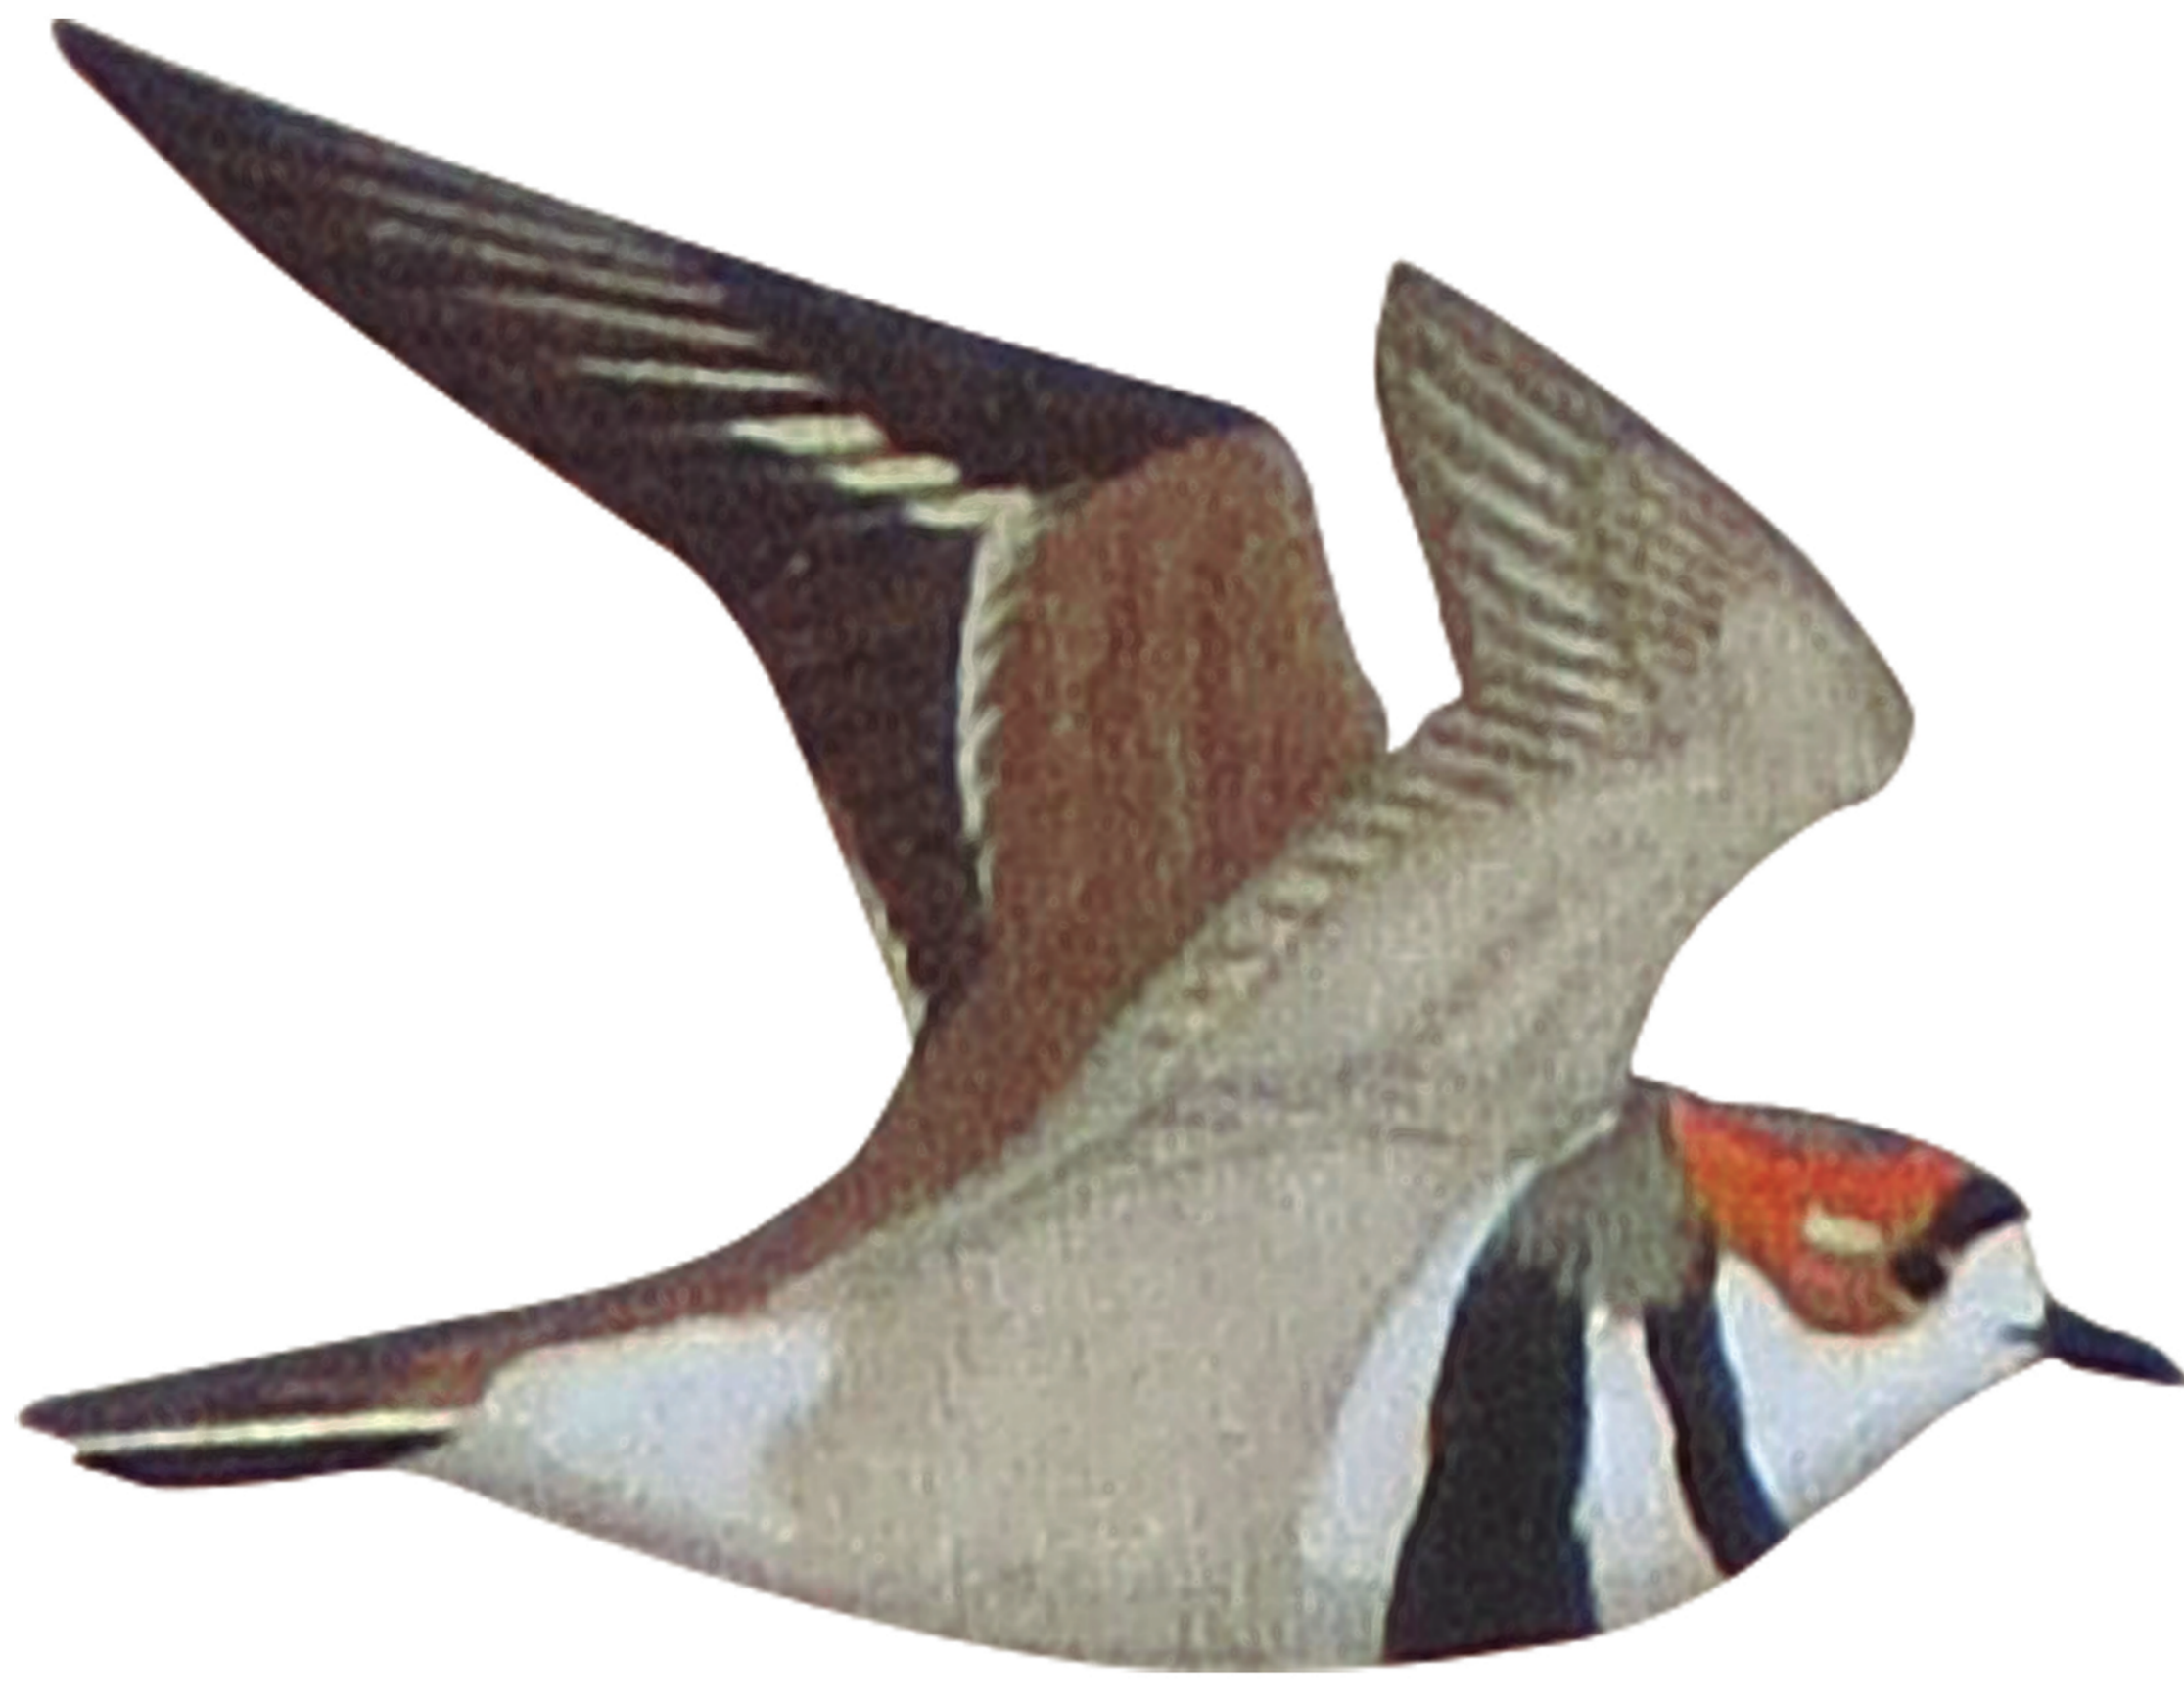

Chorlo doble collar

Charadrius falklandicus

Ruta Migración
Austral

MA

18 cm

CHORLO DOBLE COLLAR

Muy migrado, cría en Patagonia y se desplaza al norte en invierno. Costero fuera de época reproductiva, pantanos, playas y estuarios. Compacto y fornido, adulto reproductor con dos gruesas bandas pectorales negras.